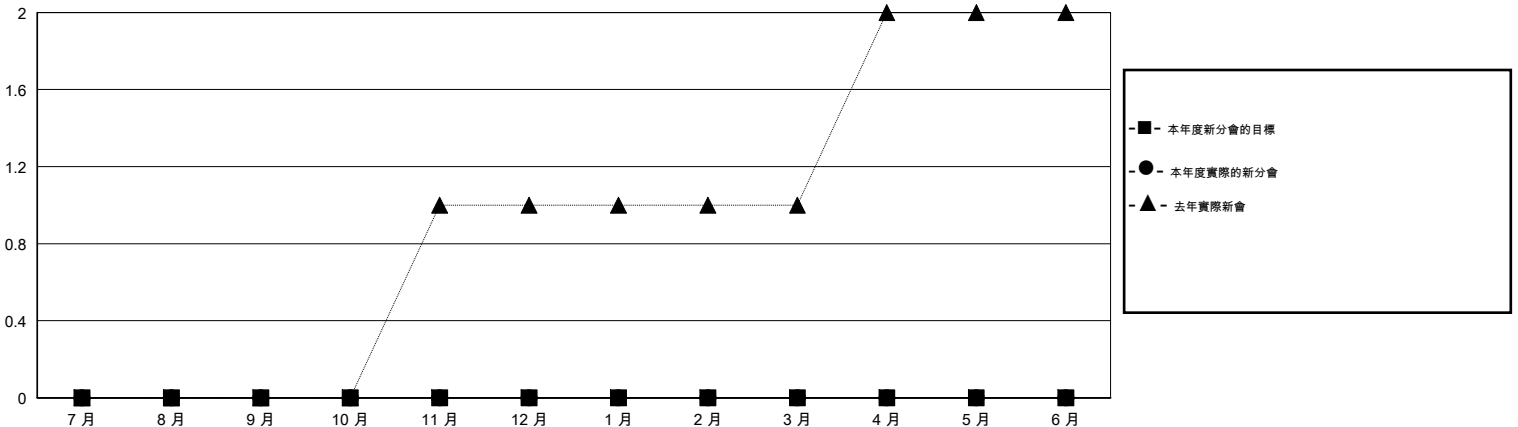

MONTHLY MEMBERSHIP PROGRESS REPORT

District 300B1

Results as of: 1/31/2016

GMT: PEI-JEN CHEN

地點 REP OF CHINA

GMT憲章區 5

分會					位會員@每位須繳				
成果 2015-2016					成果 2015-2016				
季	新分會目標	新會	會員流失的分會	淨增/減	季	新會員目標	增加的授證/新會員	退會人數	淨增/減
7月/8月/9月	0	0	0	0	7月/8月/9月	50	156	131	25
10月/11月/12月	0	0	0	0	10月/11月/12月	50	20	14	6
1月/2月/3月	0	0	0	0	1月/2月/3月	50	5	42	-37
4月/5月/6月	0	0	0	0	4月/5月/6月	50	0	0	0

目標與實際新會累積

目標和實際會員累積

已取消的分會: 0	38 CLUBS OF 64 增添1位或以上的新會員	性別分佈
		男 2,262 (80.73%)
		女 540 (19.27%)
放棄的會員	點擊這裡取得健康評估資料	家庭單位會員 0
過世 6		戶長 0
分會已取消 0		非戶長 0
其他 181		
總計 187		