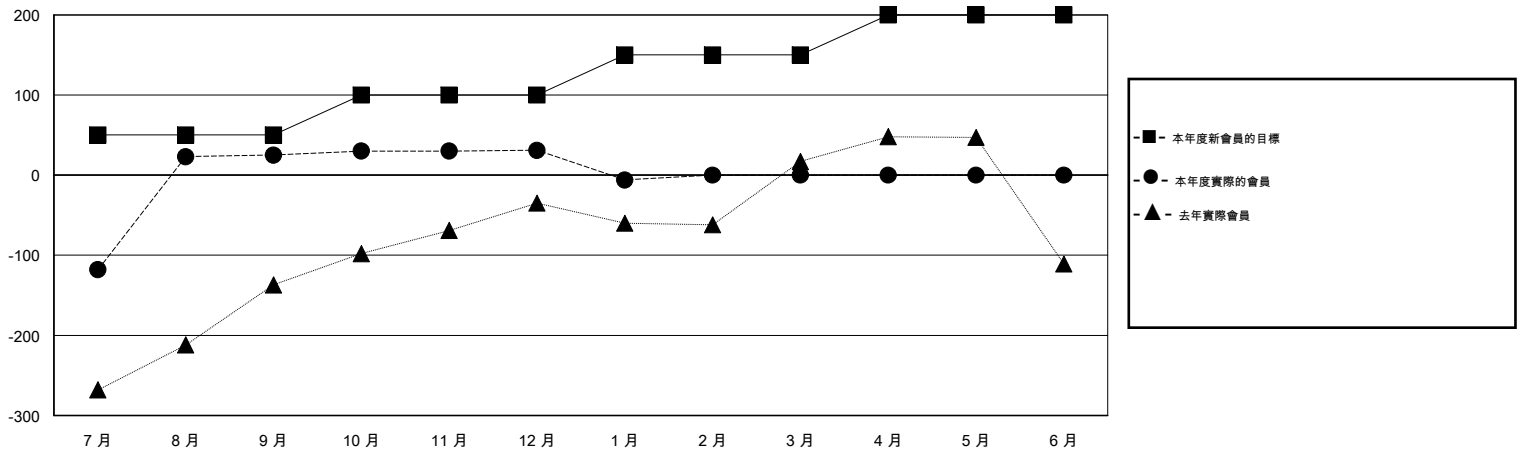

MONTHLY MEMBERSHIP PROGRESS REPORT

District 300B1

Results as of: 1/31/2016

GMT: PEI-JEN CHEN

地點 REP OF CHINA

GMT憲章區 5

分會					位會員@每位須繳				
成果 2015-2016					成果 2015-2016				
季	新分會目標	新會	會員流失的分會	淨增/減	季	新會員目標	增加的授證/新會員	退會人數	淨增/減
7月/8月/9月	0	0	0	0	7月/8月/9月	50	156	131	25
10月/11月/12月	0	0	0	0	10月/11月/12月	50	20	14	6
1月/2月/3月	0	0	0	0	1月/2月/3月	50	5	42	-37
4月/5月/6月	0	0	0	0	4月/5月/6月	50	0	0	0

目標與實際新會累積

目標和實際會員累積

已取消的分會: 0	38 CLUBS OF 64 增添1位或以上的新會員	性別分佈
		男 2,262 (80.73%)
		女 540 (19.27%)
放棄的會員	點擊這裡取得健康評估資料	家庭單位會員 0
過世 6		戶長 0
分會已取消 0		非戶長 0
其他 181		
總計 187		